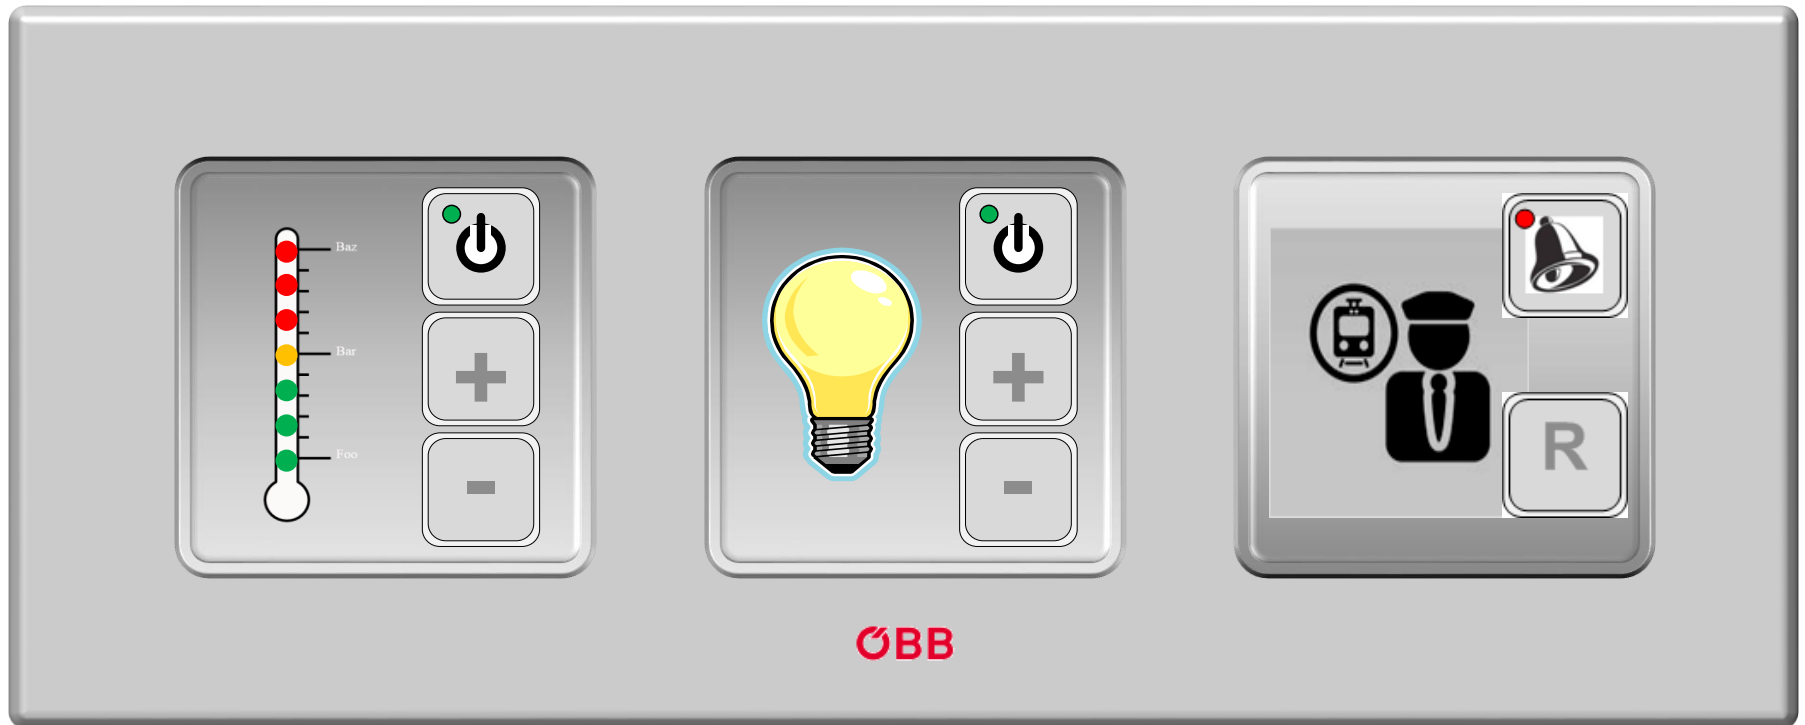

# Bedienelement 3,5" TFT mit Touchscreen

# Bedienelement waagrecht (taktile Symbole)

# Bedienelement senkrecht (taktile Symbole)

# Anzeigemodule Farb-LCD